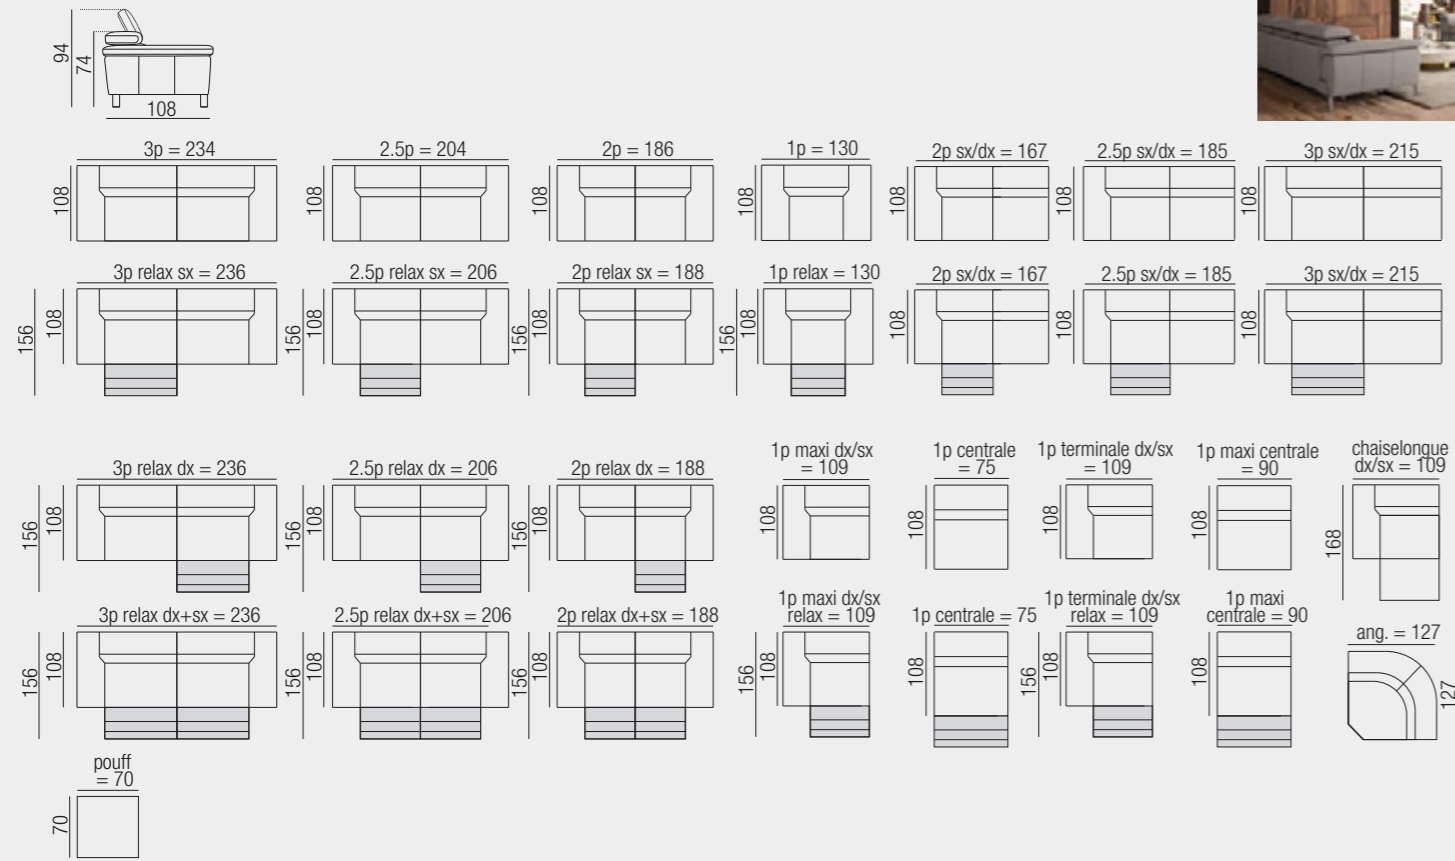

AZUR / 32

DARWIN / 06

BELLAGIO / 24

ENJOY / 20

MAGIC / 02

CAPRICE / 28

PORTOFINO / 16