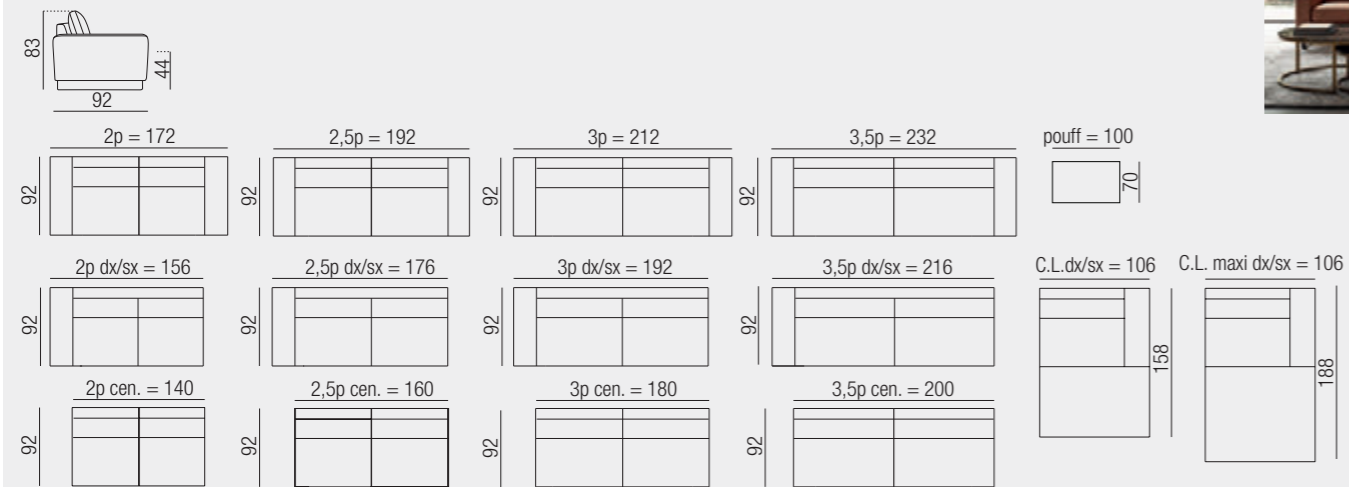

SHADE / 12

SHINE / 36

URBAN / 08