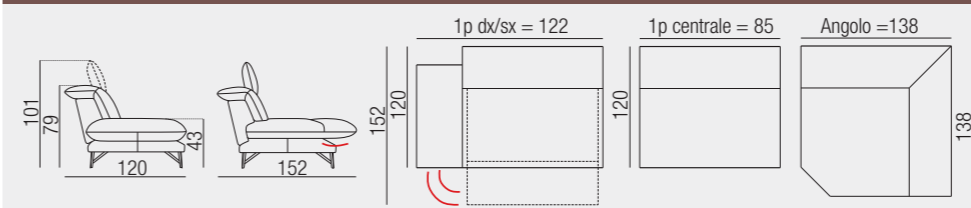

AZUR / 32

DARWIN / 06

BELLAGIO / 24

ENJOY / 20

MAGIC / 02

CAPRICE / 28

PORTOFINO / 16