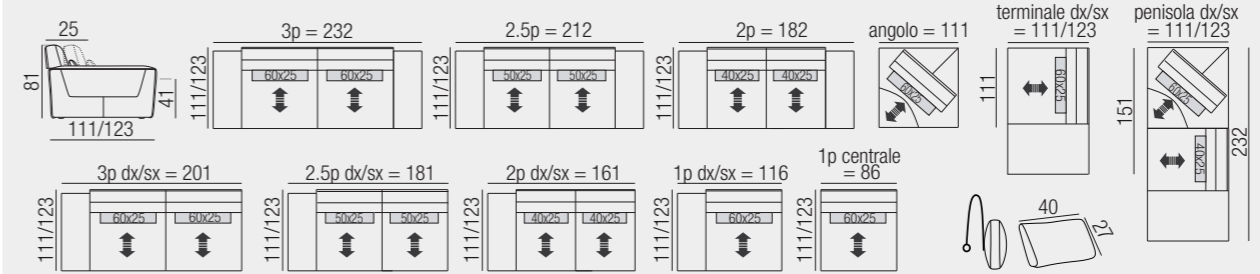

AZUR / 32

DARWIN / 06

BELLAGIO / 24

ENJOY / 20

MAGIC / 02

CAPRICE / 28

PORTOFINO / 16