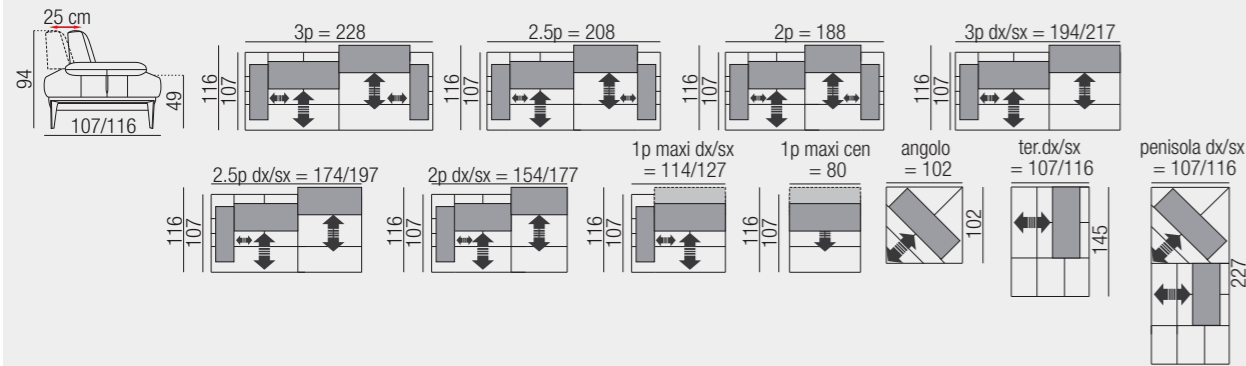

SHADE / 12

SHINE / 36

URBAN / 08