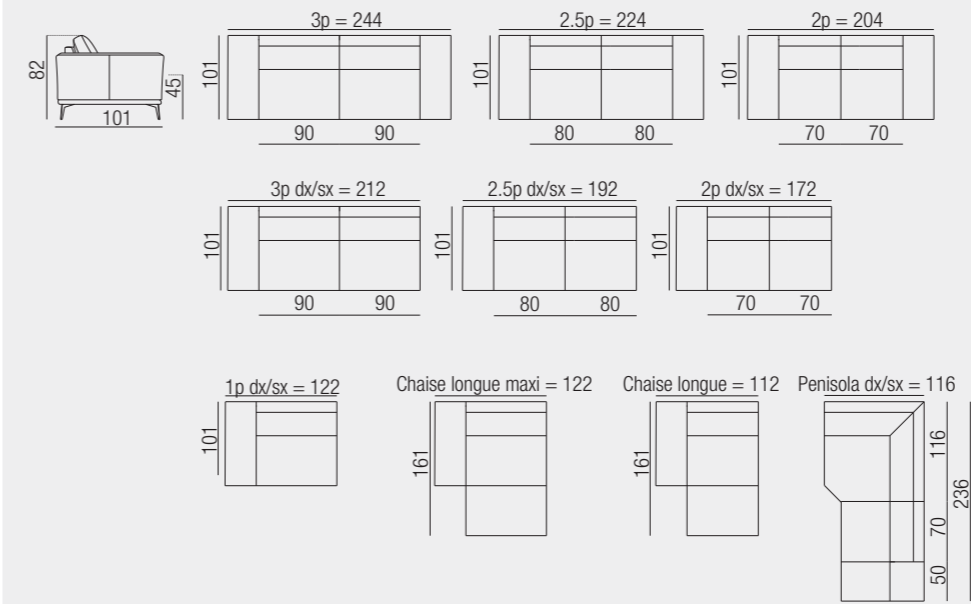

AZUR / 32

DARWIN / 06

BELLAGIO / 24

ENJOY / 20

MAGIC / 02

CAPRICE / 28

PORTOFINO / 16