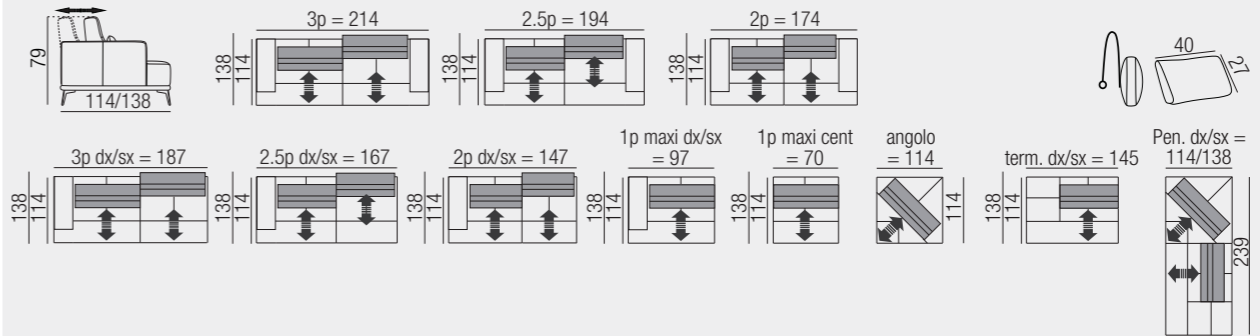

PORTOFINO / 16