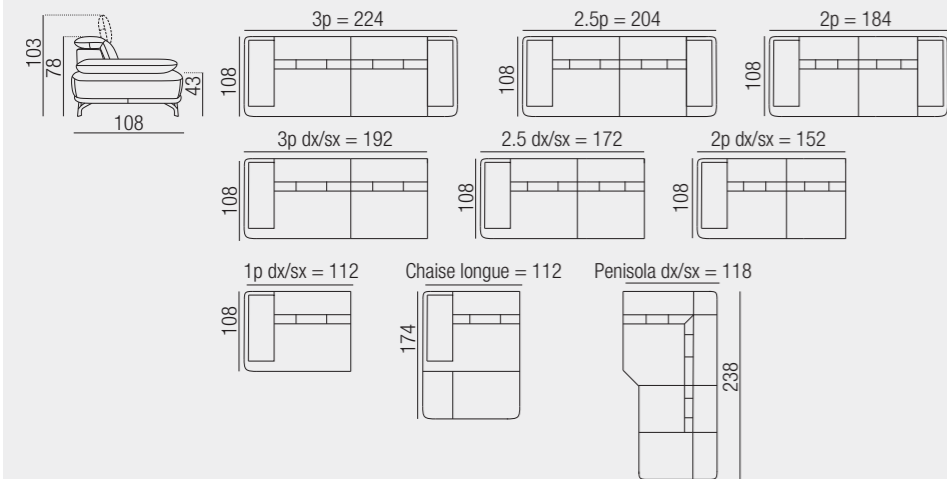

SHADE / 12

SHINE / 36

URBAN / 08