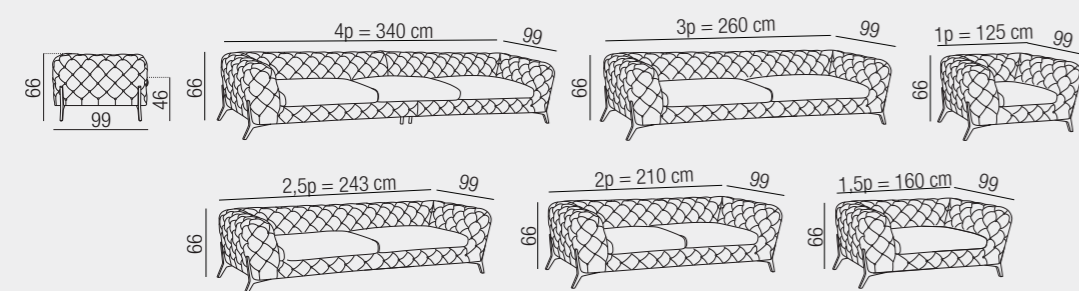

CAPRICE / 28