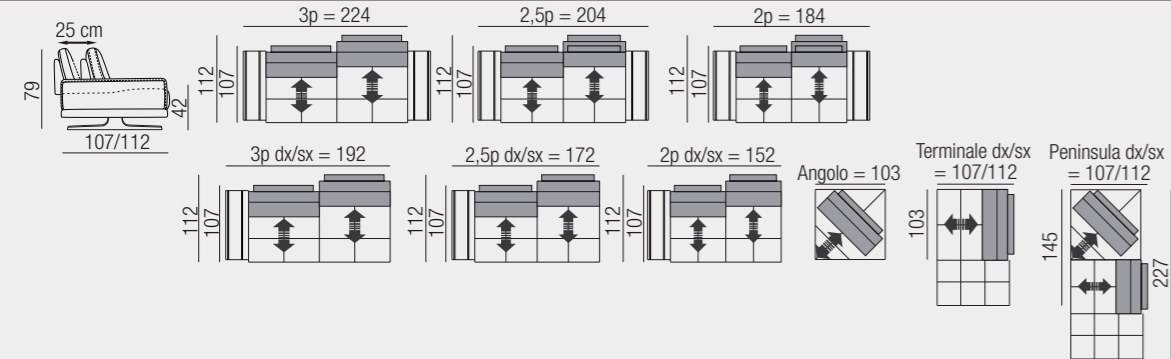

BELLAGIO / 24