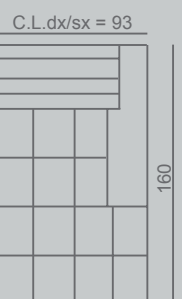

**POLTRONCINA
ARMCHAIR**

—

CLEO	42
LONDON	44
OSCAR	46

 **ATOLLO**
6 DIVANO _ SOFA

BENTLEY

8 DIVANO _ SOFA

 **BONITO**
10 DIVANO _ SOFA

BROOKLYN

12 DIVANO _ SOFA

Penisola maxi
dx/sx 1 pogg = 108

CALICANTO

14 DIVANO _ SOFA

 **CHESTER**
16 DIVANO _ SOFA

DALILA

18 DIVANO _ SOFA

GOLF