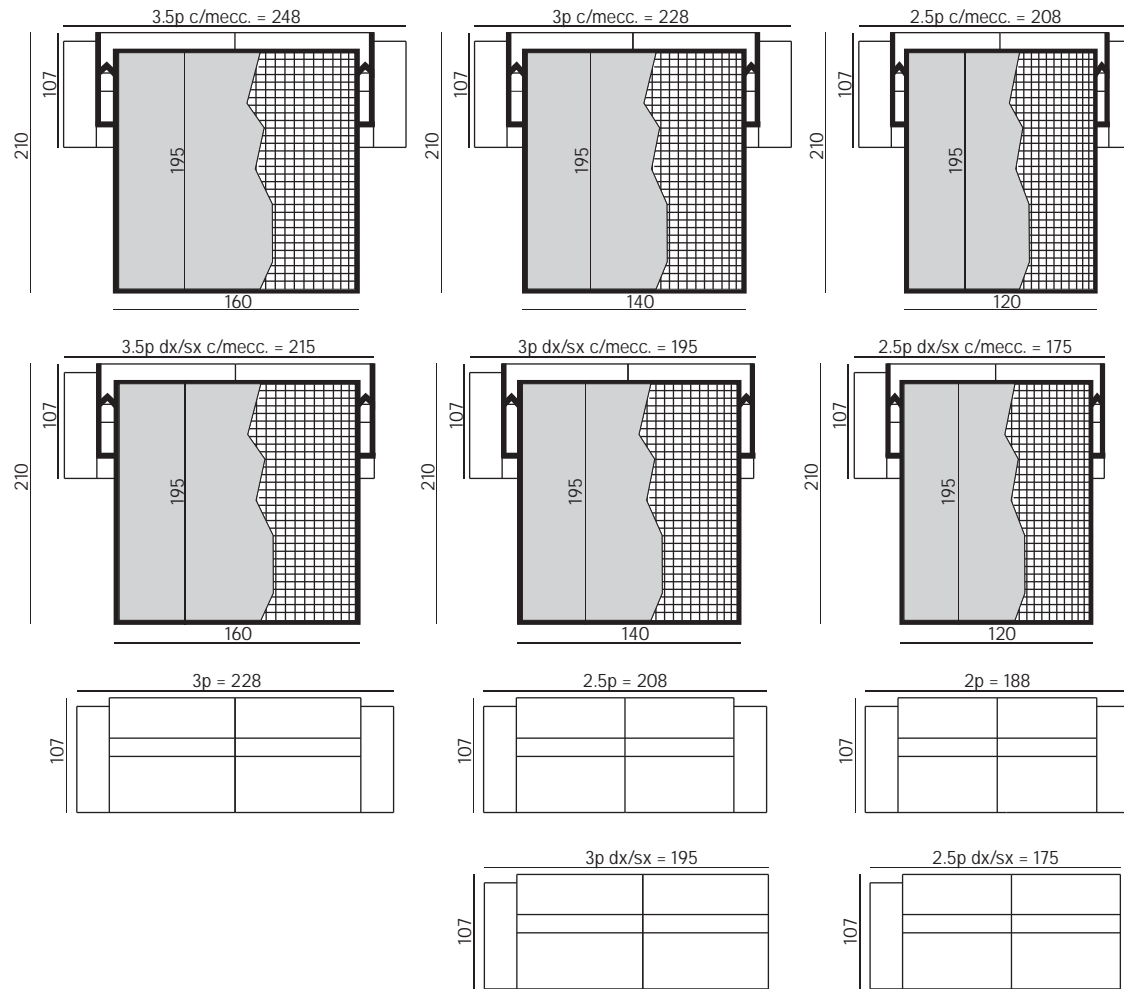

california

DIVANO LETTO _ SOFA BED