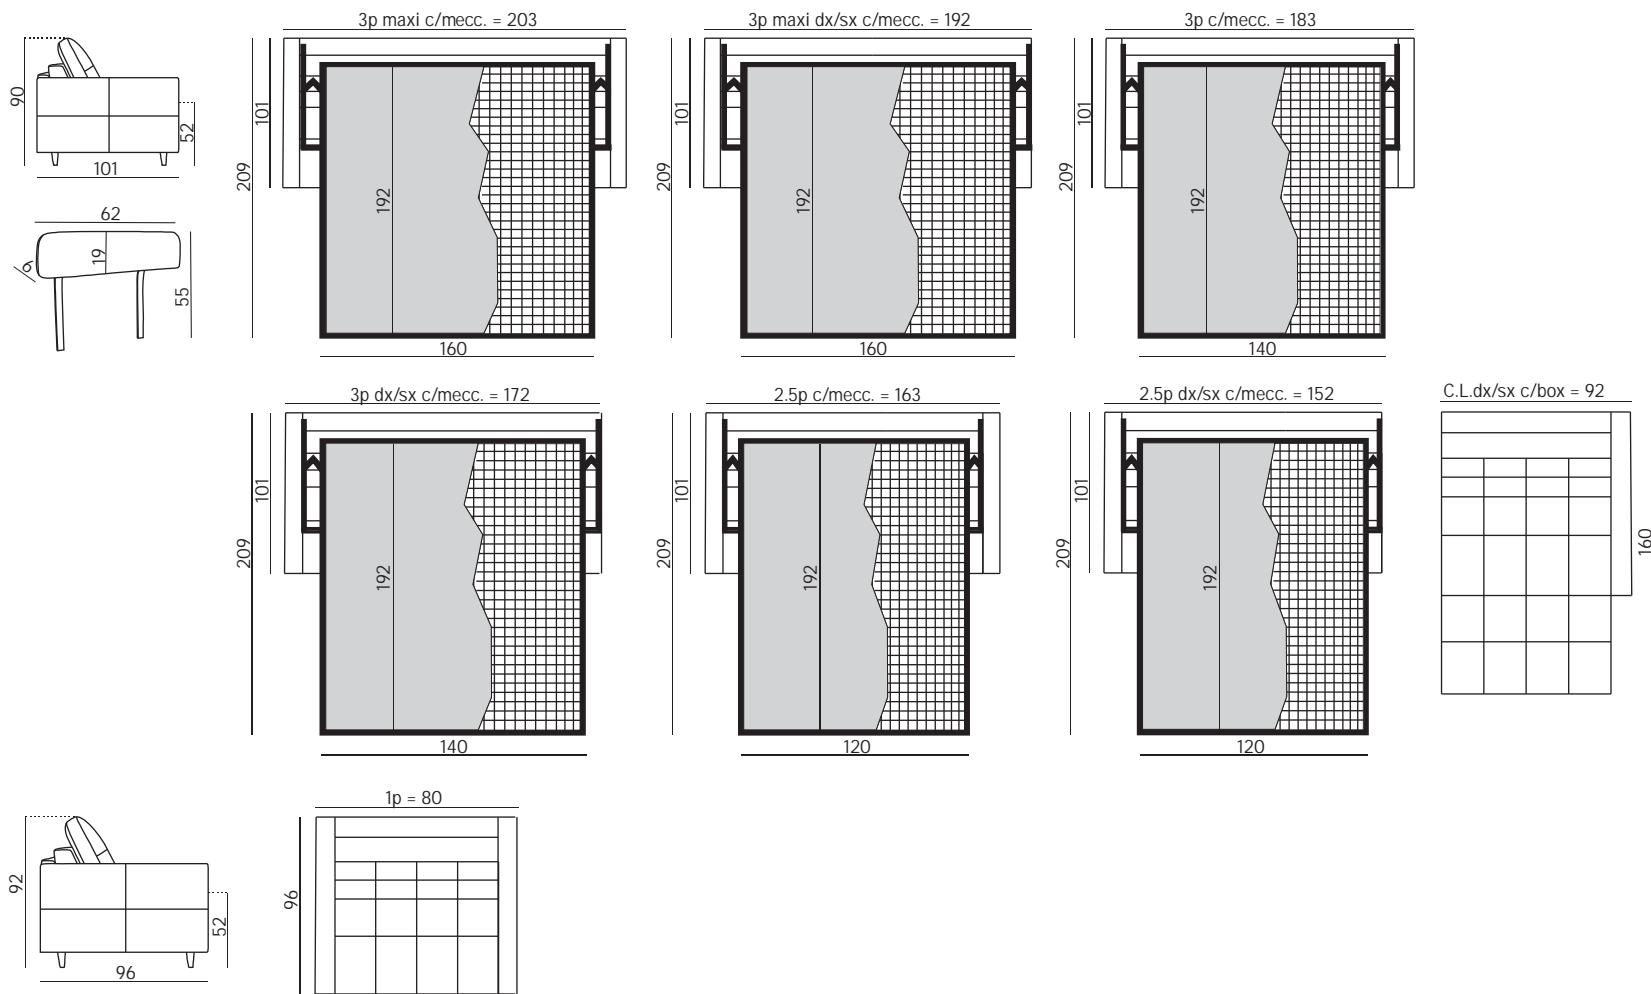

soho

DIVANO LETTO _ SOFA BED