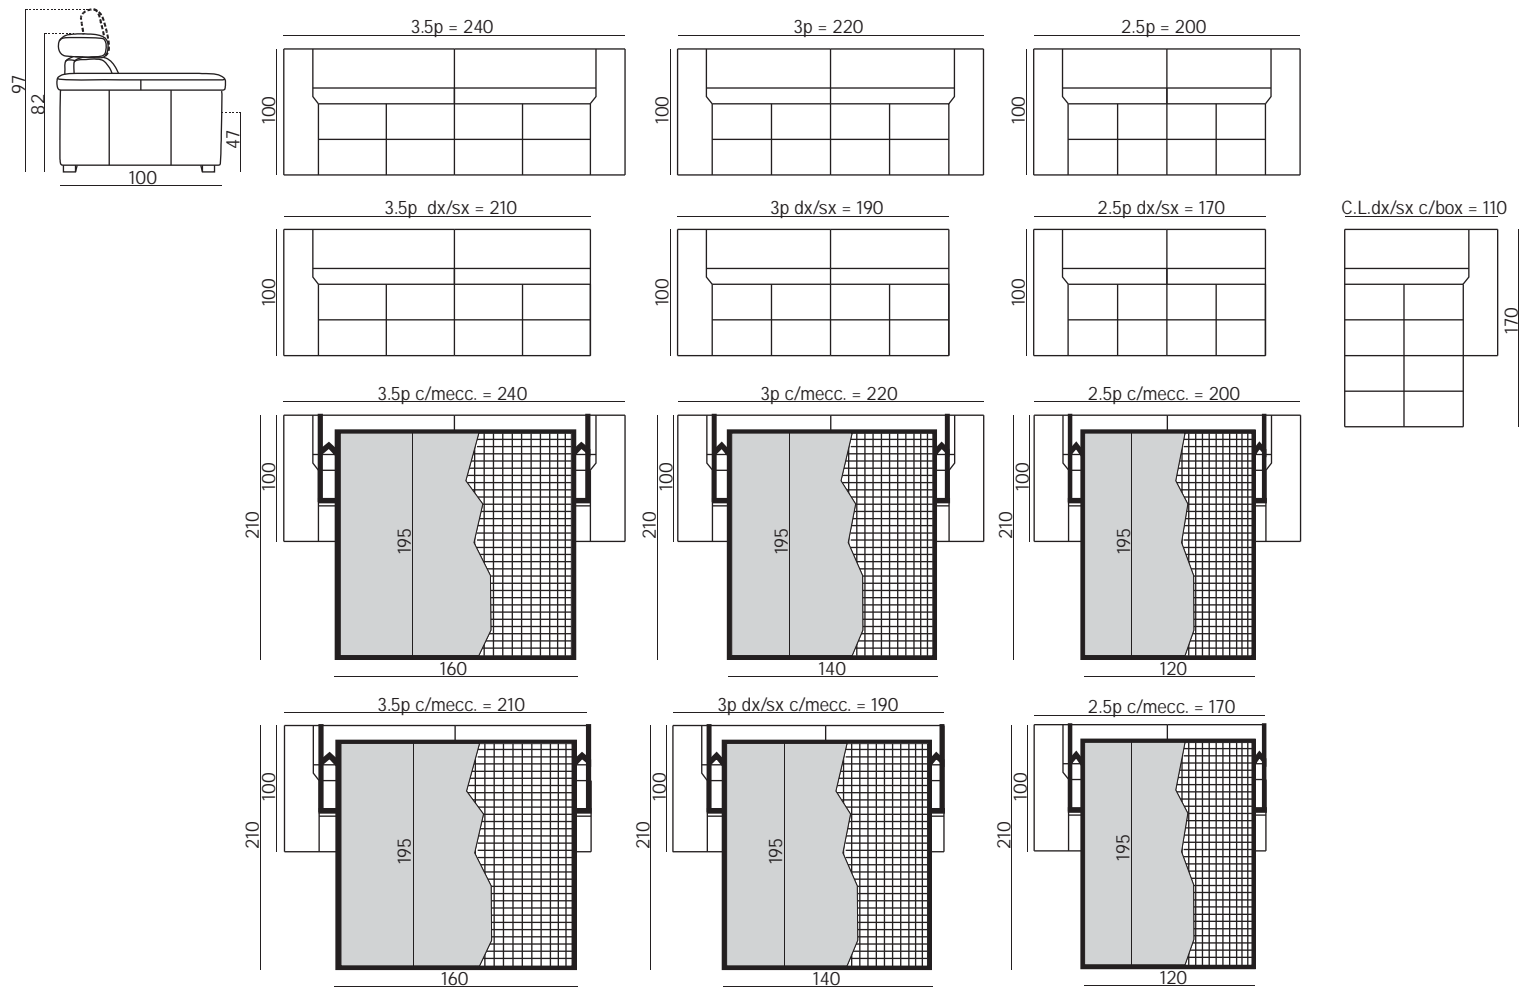

century

DIVANO LETTO _ SOFA BED