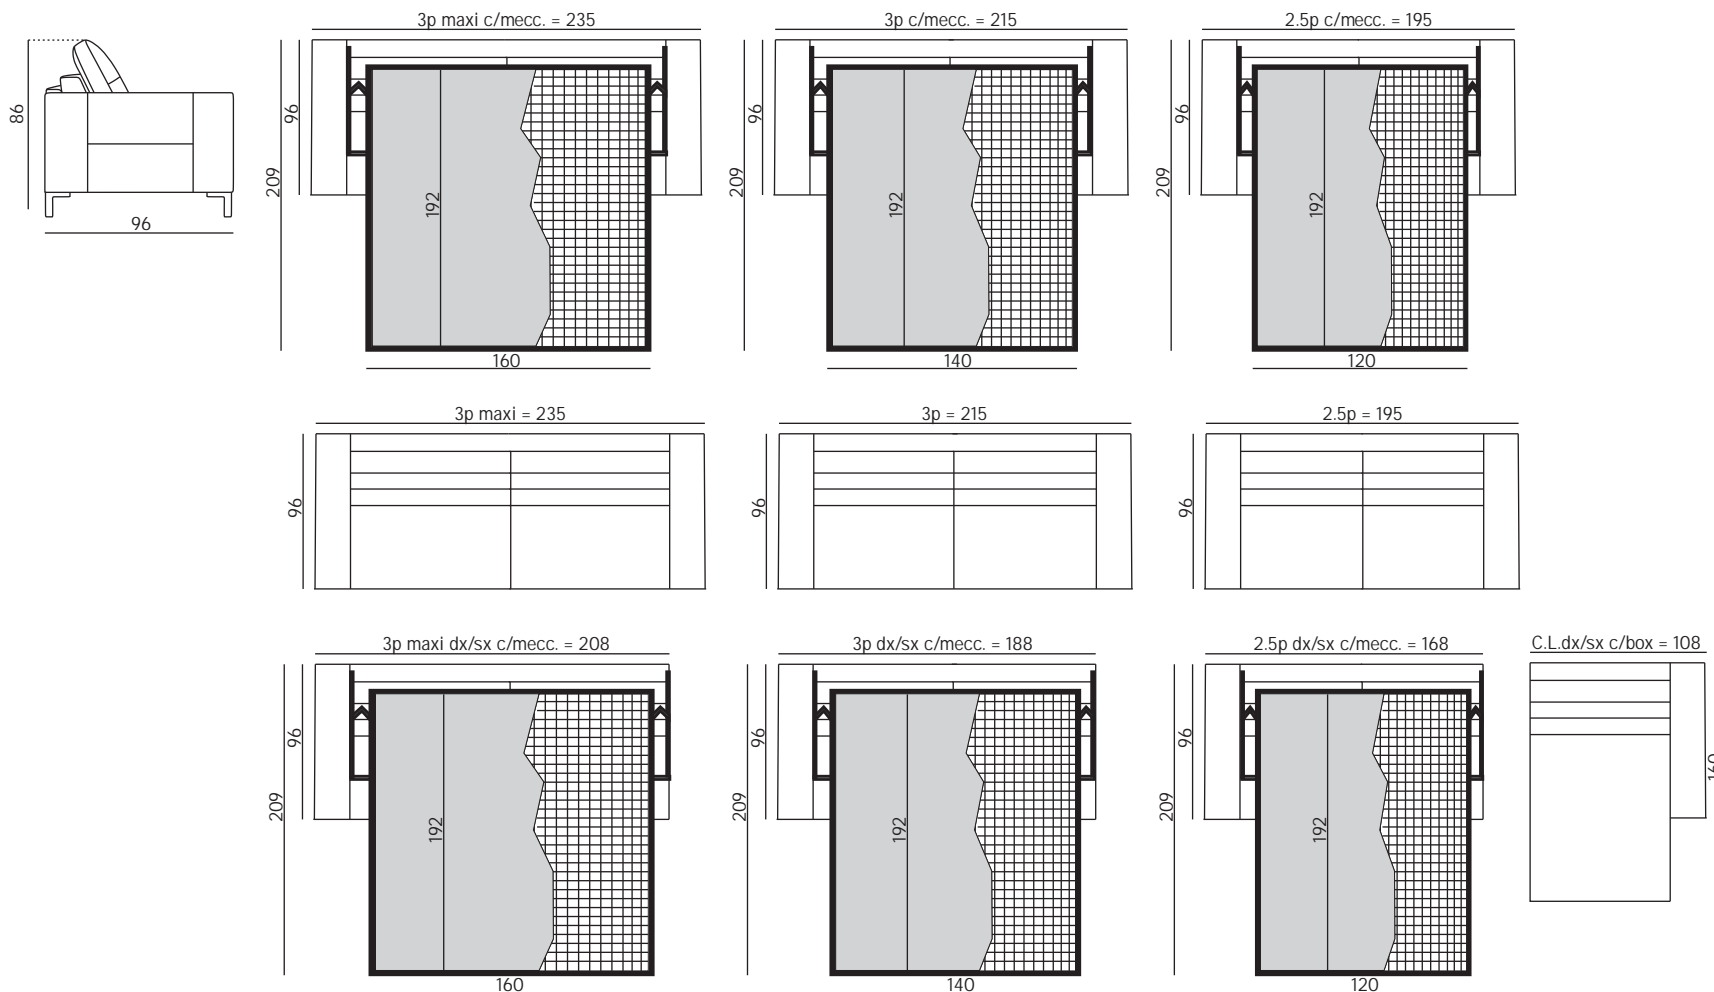

orson

DIVANO LETTO _ SOFA BED